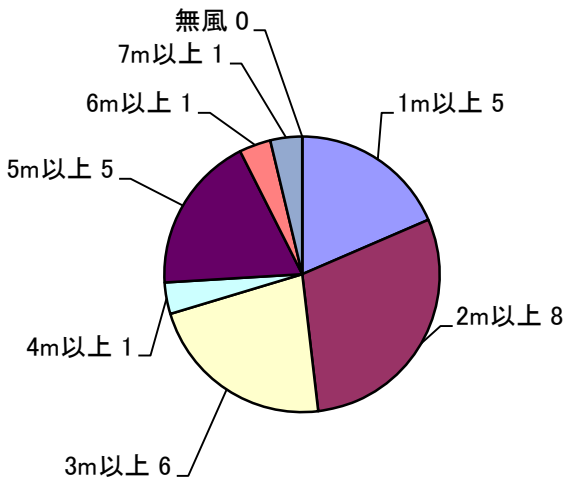

第9表 気象別出火件数

天候別出火件数

風向別出火件数

風速別出火件数

湿度別出火件数