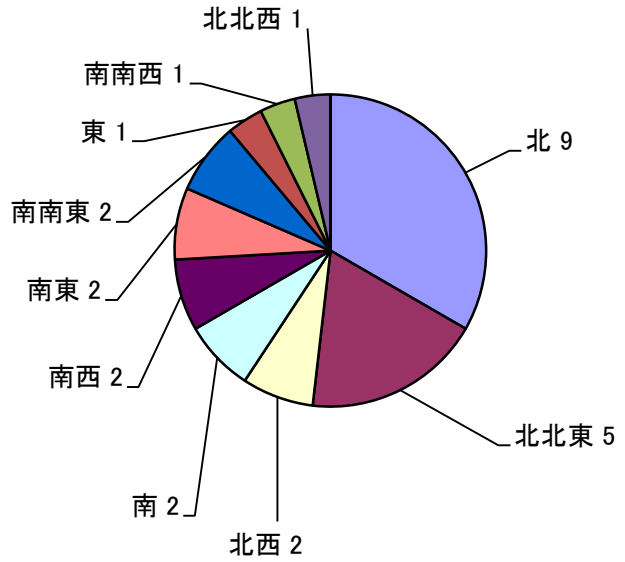

第9表 気象別出火件数

天候別出火件数

風向別出火件数

風速別出火件数

湿度別出火件数