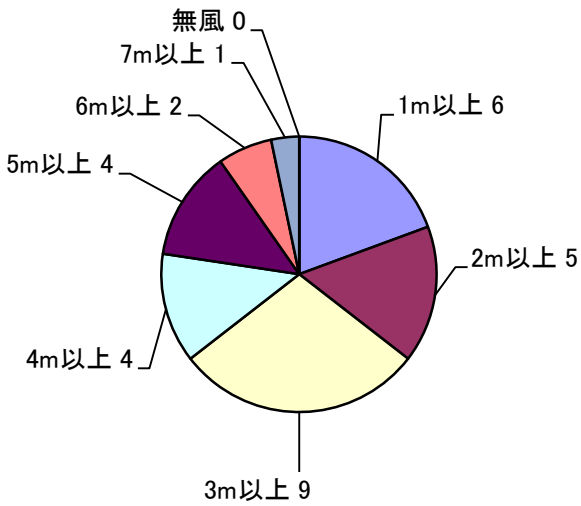

第9表 気象別出火件数

天候別出火件数

風向別出火件数

風速別出火件数

湿度別出火件数