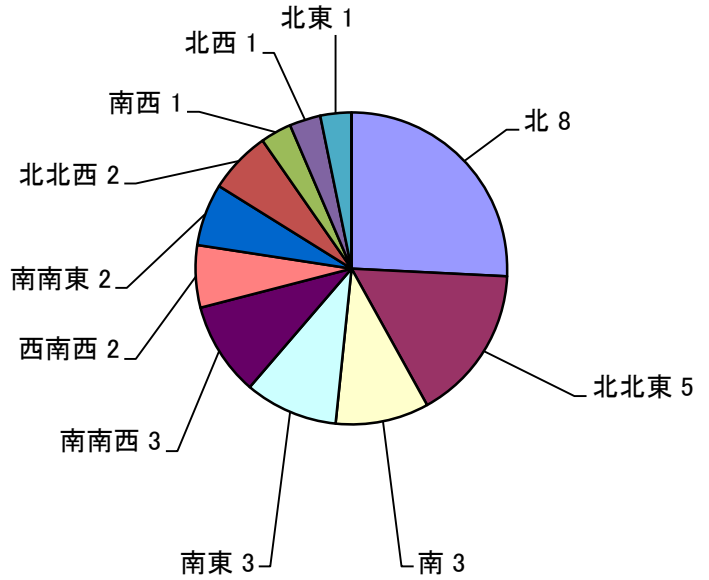

第9表 気象別出火件数

天候別出火件数

風向別出火件数

風速別出火件数

湿度別出火件数