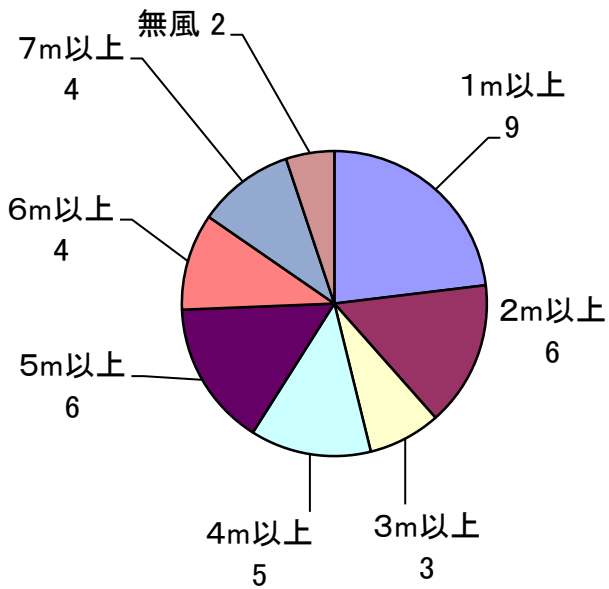

## 第9表 気象別にみた出火件数

天候別出火件数

風向別出火件数

風速別出火件数

湿度別出火件数