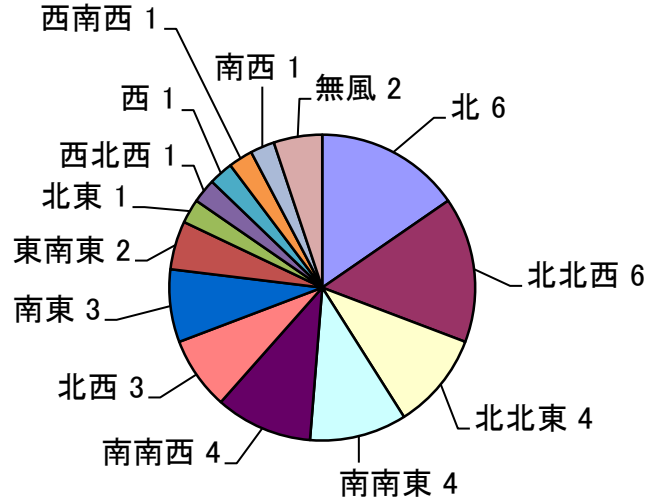

## 第9表 気象別にみた出火件数

天候別出火件数

風向別出火件数

風速別出火件数

湿度別出火件数