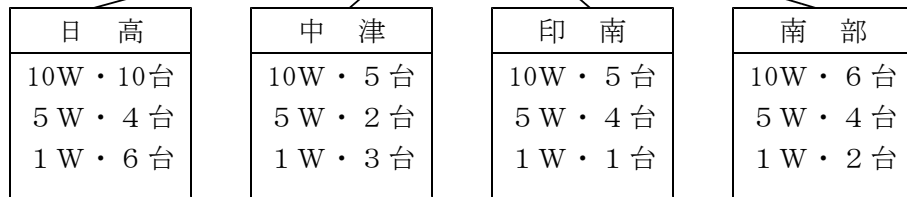

第11表 無線局保有数

基 地 局	移 動 局
ひだしょうほんぶ 1 0 W × 1	陸上移動局（車両） 1 0 W × 2 6
ひだしょうにしやま 1 0 W × 1	
ひだしょうなかつ 1 0 W × 1	陸上移動局（携帯） 5 W × 1 4 1 W × 1 2

第12表 無線通信図

基地局

移動局

搭載周波数

移 動 局	
基 地 局	局
市 町 村 波	1 5 0.07 MHz
〃（みなべ町）	1 5 1.59 MHz
県 域 波	1 4 8.21 MHz
救急波（送信）	1 5 3.11 MHz
〃（受信）	1 4 9.11 MHz
全 国 波	1 5 0.73 MHz
防 災 波	1 5 8.35 MHz
全 国 波	1 4 8.75 MHz
〃	1 5 4.15 MHz